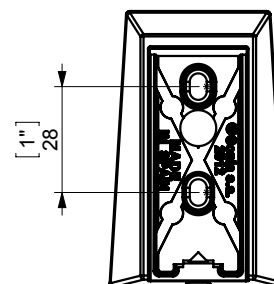

Wall Fixation

espec_184

Imagenes no a escala / Draw not to scale / Echelle non respectée

Peso / Weight / Poids : 0.18Kg.

Data / Datos / Données:

Normas / Regulations / Normes: **UNE EN 3497**, **UNE EN ISO 1456**, **UNE EN ISO 9227**, **UNE EN ISO 4541**, **UNE EN ISO 2819**